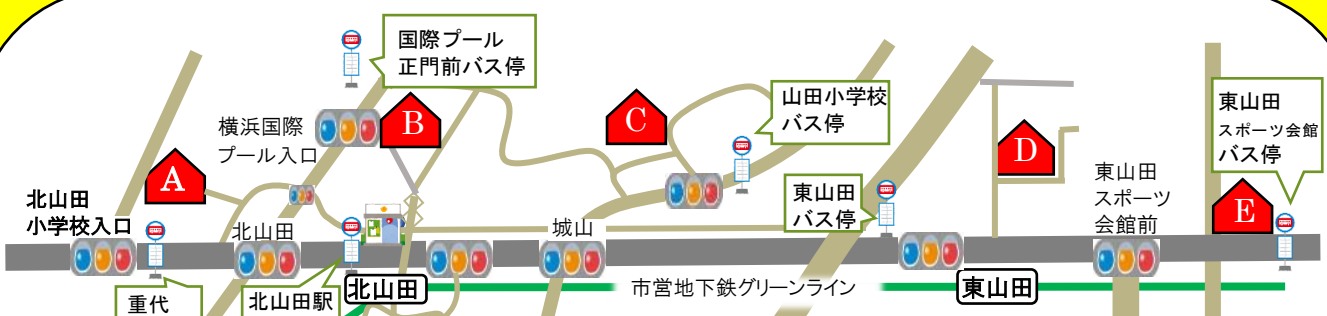

皆様のご利用お待ちしております。

⑥

東山田中学校コミュニティハウス
電話 045-591-7240

オリオンと冬の大三角

★秋冬の探究講座★

★天体観測★

今年には冬観望会も予定しています。
屈折望遠鏡で冬の大三角を見つけましょう★

●歴史散策●

山田地区に残る歴史・文化にふれてみませんか
楽しく散策しましょう！

～～詳しくはHPなどご覧ください～～

山田地域 公共施設マップ

*新型コロナウイルスの影響により
休館日、開館時間等の変更もございます。
ご確認の上お出掛けください。

A：北山田小学校コミュニティハウス（休館日：火・木曜日）

開館時間：9:00-21:00

B：横浜国際プール

開館時間：9:30-21:30