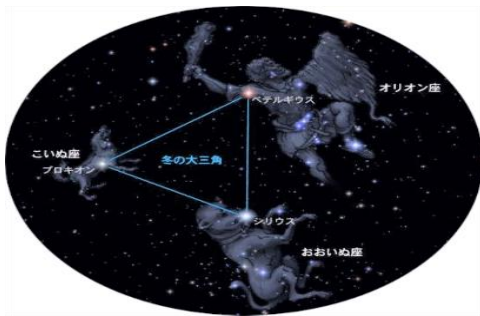

横浜国際プールをご利用の間、大切なお子様をおあずかりいたします。

慣らし保育や保護者様のリフレッシュにもご利用してみませんか？

【対象】1歳くらいから未就学児

【開催日時】火曜日～金曜日 9:30～13:30

（開催日 HP/チラシ等でご確認ください）

【料金】1時間 600円（30分毎に300円加算）

【定員】6名

【申込】☎045-592-0453（前日17時までの完全予約制）

皆様のご利用お待ちしております。

⑥

東山田中学校コミュニティハウス
電話 045-591-7240

オリオンと冬の大三角

★秋冬の探究講座★

★天体観測★

今年には冬観望会も予定しています。
屈折望遠鏡で冬の大三角を見つけましょう★

●歴史散策●