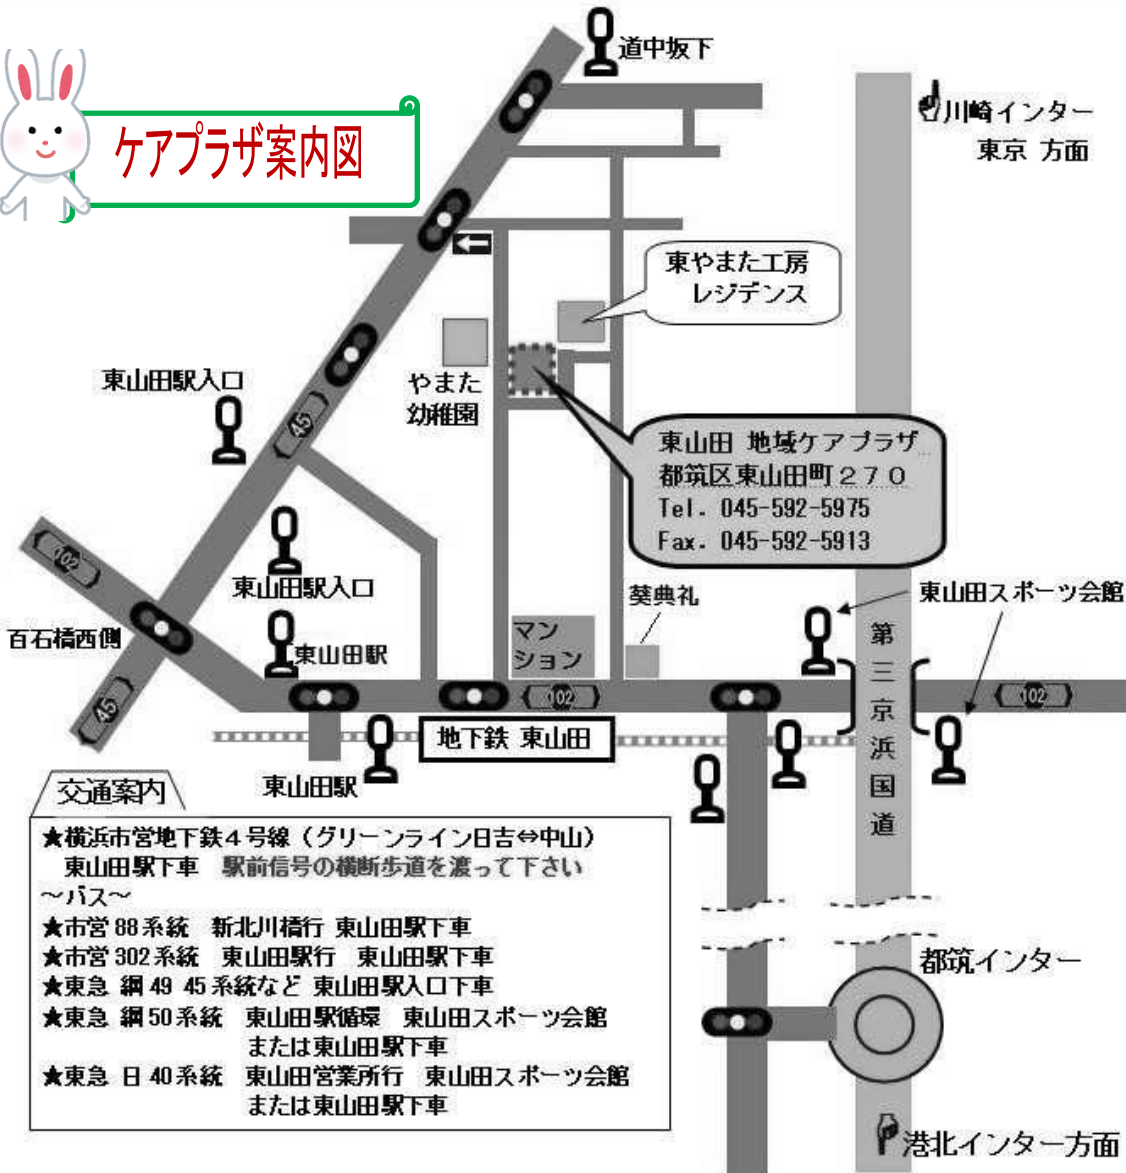

ケアプラザ案内図

交通案内

- ★横浜市営地下鉄4号線(グリーンライン日吉⇄中山)
東山田駅下車 駅前信号の横断歩道を渡って下さい
～バス～
- ★市営 88系統 新北川橋行 東山田駅下車
- ★市営 302系統 東山田駅行 東山田駅下車
- ★東急 綱 49 45系統など 東山田駅入口下車
- ★東急 綱 50系統 東山田駅循環 東山田スポーツ会館
または東山田駅下車
- ★東急 日 40系統 東山田営業所行 東山田スポーツ会館
または東山田駅下車